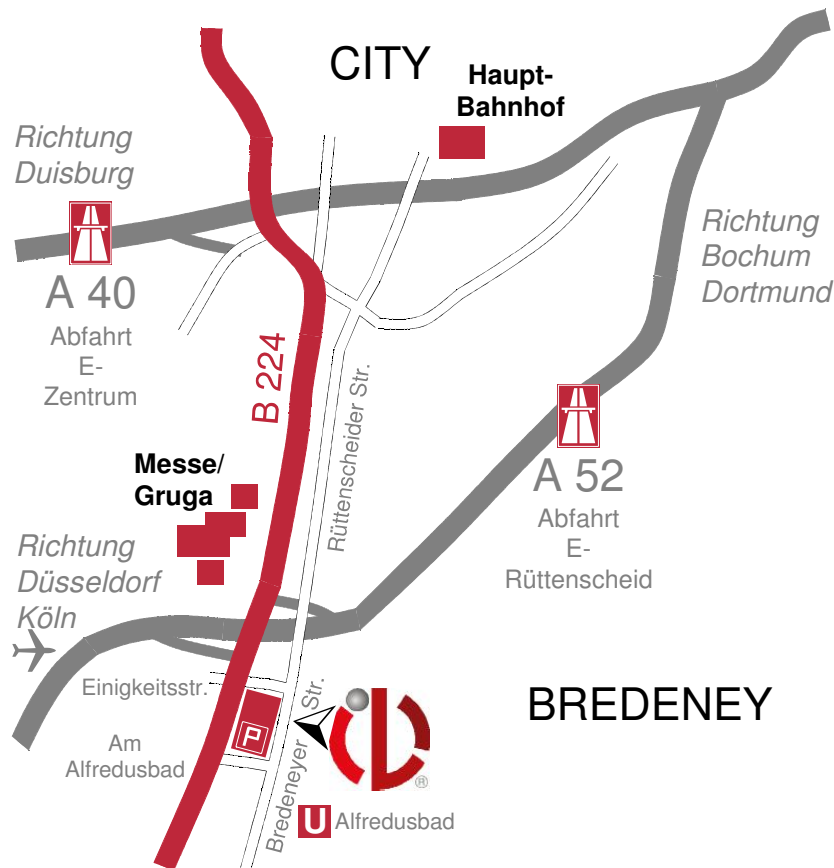

Ihr Weg zum ilo business center Essen - Bredeneyer Tor

Bredeneyer Str. 2 B · 45133 Essen-Bredeneiy
Tel. (02 01) 45 17 – 0

Mit dem Auto (Bitte geben Sie in Ihr Navigationssystem „Am Alfredusbad 2, 45133 Essen“ ein)

von Duisburg

- Autobahn A 40, Abfahrt Essen-Zentrum
- An der Abfahrt links auf die Holsterhauser Straße
- Nächste Kreuzung rechts auf die Friedrichstraße (B 224 / Richtung Messe)
- Nächste Kreuzung rechts auf die Bismarckstraße (B 224 / Richtung Messe)
- Ca. 3 km geradeaus, Bismarckstr. geht über in die Alfredstraße (B 224).
Nach der Autobahnauffahrt zur A 52 ...

von Düsseldorf

- Autobahn A 52, Abfahrt Essen-Rüttenscheid
- An der Abfahrt rechts auf die Alfredstraße,
....

von Bochum, Dortmund

- Autobahn A 52, Abfahrt Essen- Rüttenscheid
- An der Abfahrt links auf die Alfredstraße,
...

Mit öffentlichen Verkehrsmitteln

- Vom Hauptbahnhof mit den U-Bahn-Linien 101 und 107 Richtung Bredeneiy.
- Haltestelle Alfredusbad liegt direkt vor dem Gebäude.
- Der Haupteingang befindet sich gegenüber dem Audi-/VW-Autohaus Brüne.